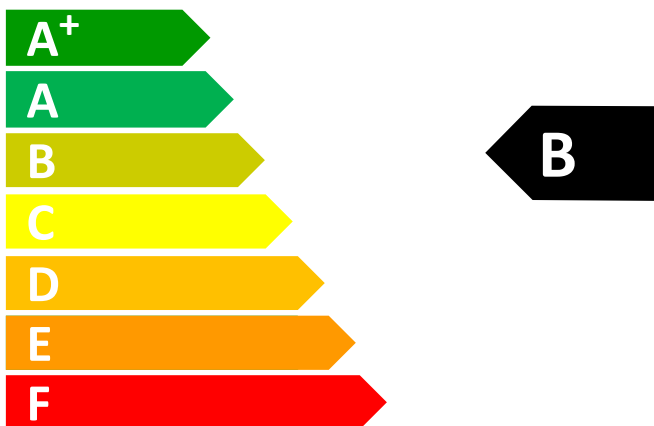

ENERG Y IJA
енергия ενεργεια IE IA

TESY

EV 2x4 2x9 S2 200 60 HP

59 W

185 L

2017

812/2013

305254